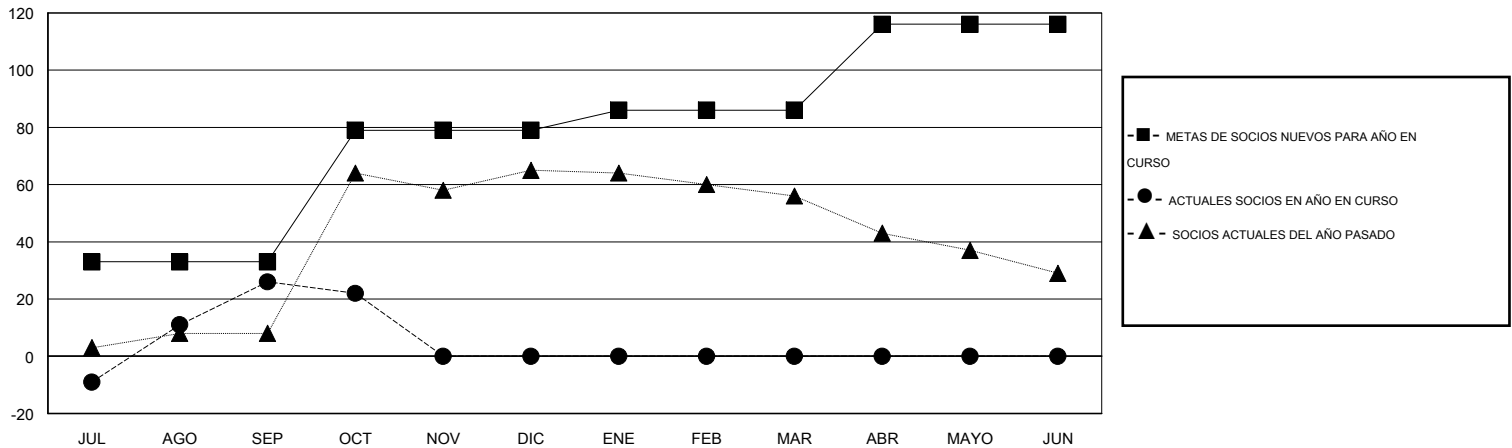

# MONTHLY MEMBERSHIP PROGRESS REPORT

District M 2

Results as of: 10/31/2015

GMT: Pedro Marrello

UBICACIÓN PARAGUAY

GMT DE AE 3

Clubes					socios				
RESULTADOS DE 2015-2016					RESULTADOS DE 2015-2016				
TRIMESTRE	META DE CLUBES NUEVOS	NUEVOS CLUBES	CLUBES DADOS DE BAJA	GANANCIA/PÉRDIDA NETA	TRIMESTRE	META DE SOCIOS NUEVOS	SOCIOS FUNDADORES Y NUEVOS SOCIOS AÑADIDOS	SOCIOS DADOS DE BAJA	GANANCIA/PÉRDIDA NETA
JUL/AGO/SEP	1	0	0	0	JUL/AGO/SEP	33	46	20	26
OCT/NOV/DIC	1	0	0	0	OCT/NOV/DIC	46	15	19	-4
ENE/FEB/MAR	0	0	0	0	ENE/FEB/MAR	7	0	0	0
ABR/MAYO/JUN	1	0	0	0	ABR/MAYO/JUN	30	0	0	0

METAS Y CIFRA ACUMULATIVA DE CLUBES NUEVOS

METAS Y CIFRA ACUMULATIVA DE SOCIOS

CLUBES DADOS DE BAJA: 0

20 CLUBS OF 43 AÑADIERON 1 O MÁS SOCIOS NUEVOS

DISTRIBUCIÓN POR SEXO

MASCULINO 667 (58.71%)  
FEMENINO 469 (41.29%)