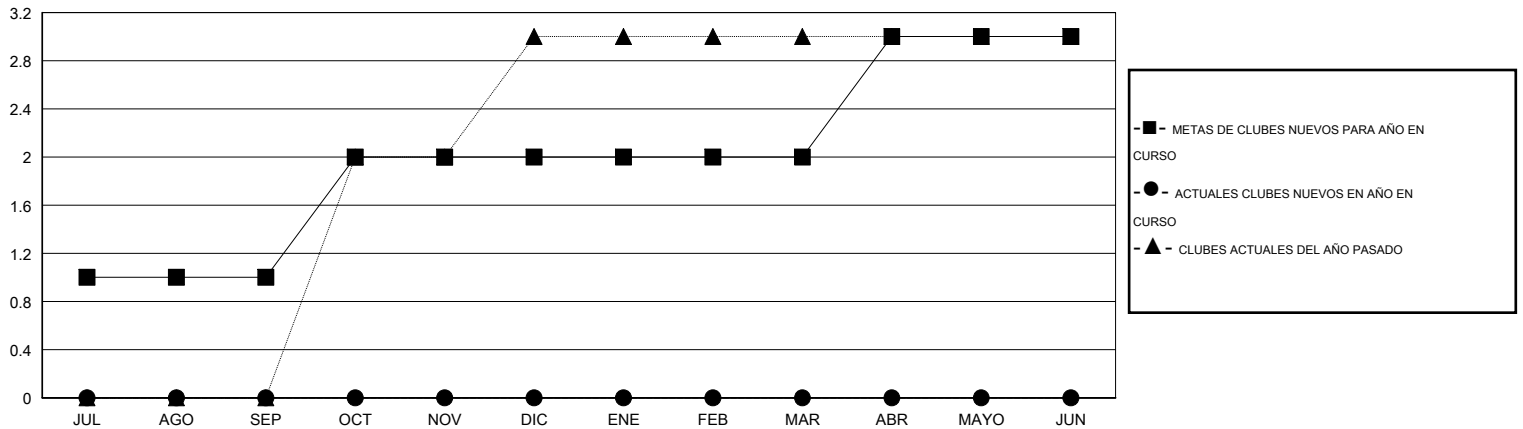

# MONTHLY MEMBERSHIP PROGRESS REPORT

District M 2

Results as of: 10/31/2015

GMT: Pedro Marrello

UBICACIÓN PARAGUAY

GMT DE AE 3

Clubes					socios				
RESULTADOS DE 2015-2016					RESULTADOS DE 2015-2016				
TRIMESTRE	META DE CLUBES NUEVOS	NUEVOS CLUBES	CLUBES DADOS DE BAJA	GANANCIA/PÉRDIDA NETA	TRIMESTRE	META DE SOCIOS NUEVOS	SOCIOS FUNDADORES Y NUEVOS SOCIOS AÑADIDOS	SOCIOS DADOS DE BAJA	GANANCIA/PÉRDIDA NETA
JUL/AGO/SEP	1	0	0	0	JUL/AGO/SEP	33	46	20	26
OCT/NOV/DIC	1	0	0	0	OCT/NOV/DIC	46	15	19	-4
ENE/FEB/MAR	0	0	0	0	ENE/FEB/MAR	7	0	0	0
ABR/MAYO/JUN	1	0	0	0	ABR/MAYO/JUN	30	0	0	0

METAS Y CIFRA ACUMULATIVA DE CLUBES NUEVOS

METAS Y CIFRA ACUMULATIVA DE SOCIOS

CLUBES DADOS DE BAJA: 0

20 CLUBS OF 43 AÑADIERON 1 O MÁS SOCIOS NUEVOS

DISTRIBUCIÓN POR SEXO

MASCULINO 667 (58.71%)  
FEMENINO 469 (41.29%)